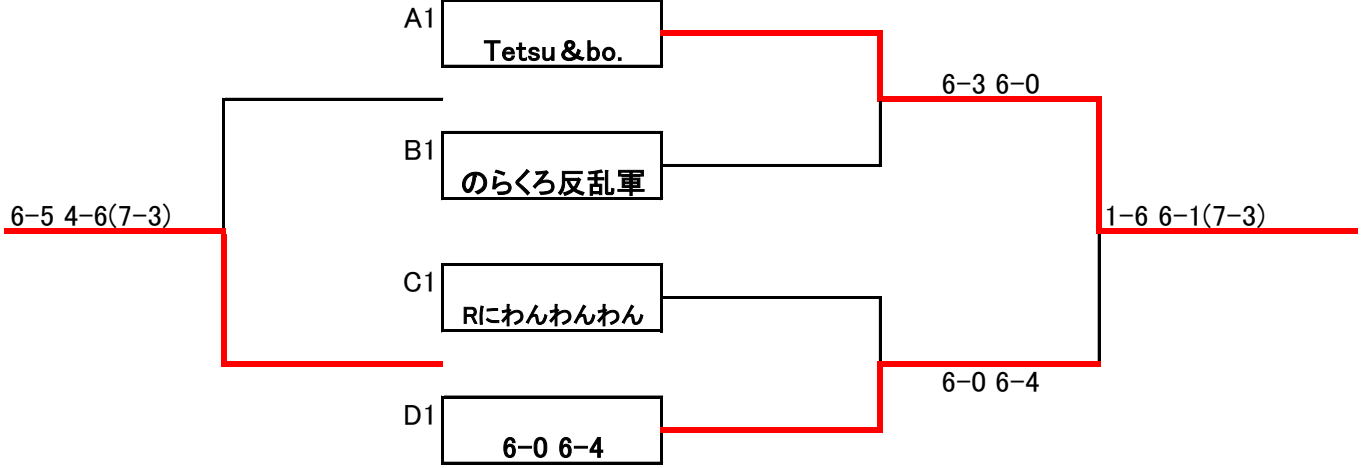

1位トーナメント

2位トーナメント

3位トーナメント

4位トーナメント