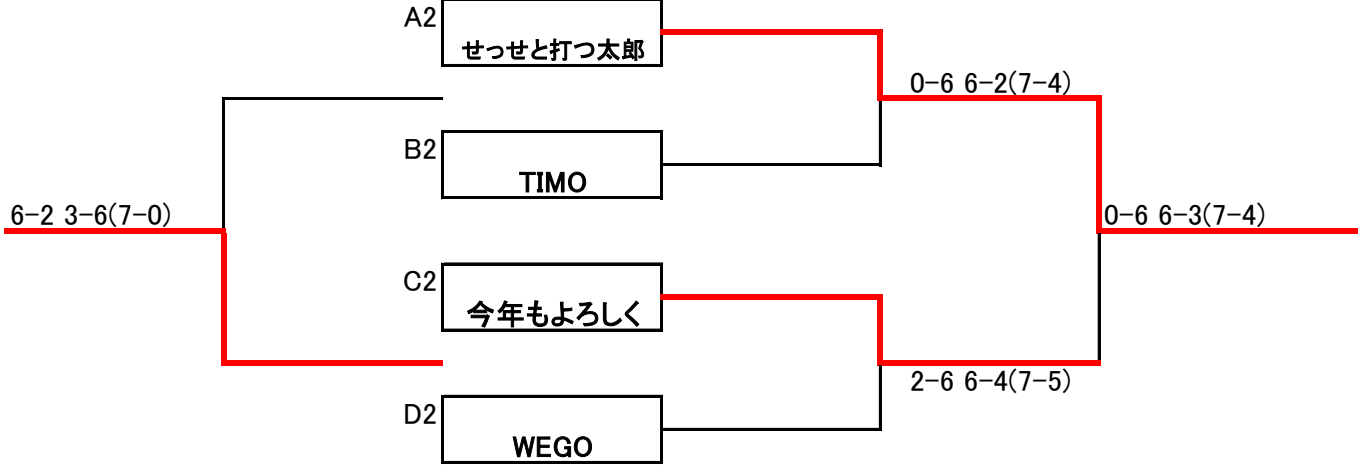

1位トーナメント

2位トーナメント

3位トーナメント

4位トーナメント