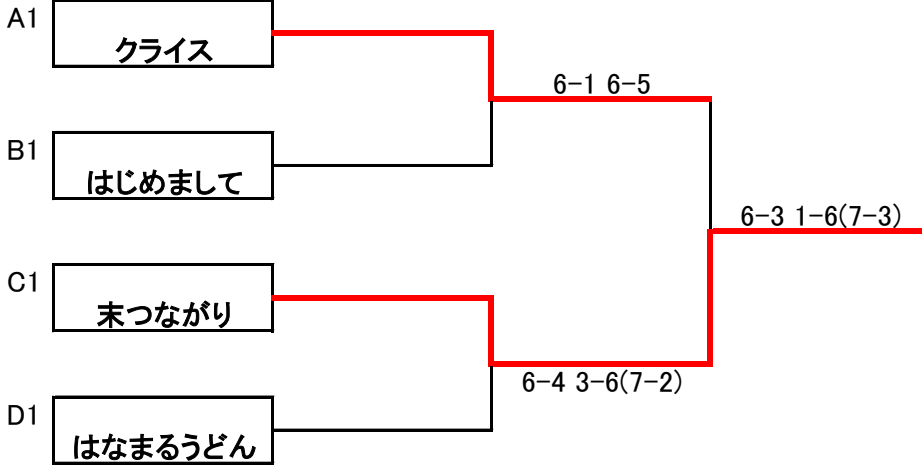

1位トーナメント

2位トーナメント

3位トーナメント

4位トーナメント