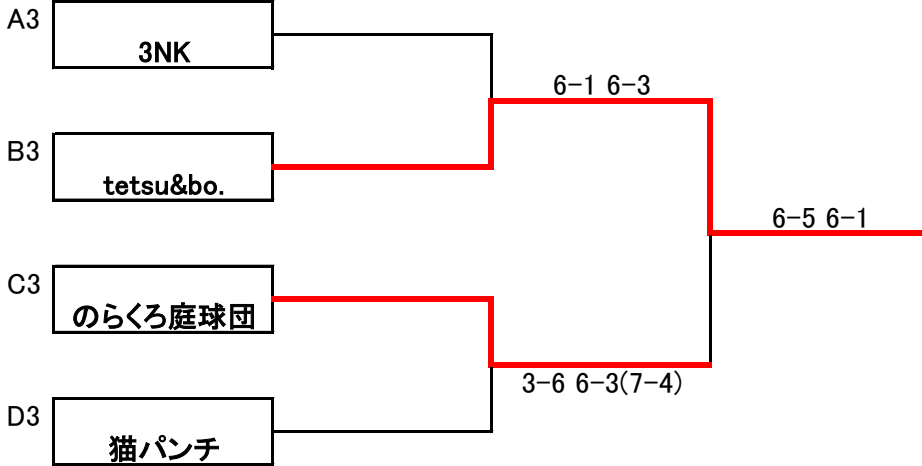

1位トーナメント

2位トーナメント

3位トーナメント

4位トーナメント