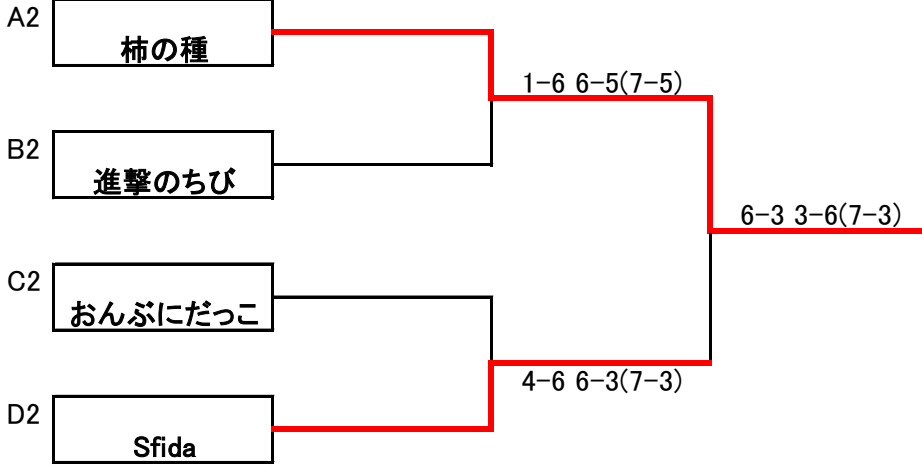

## Cブロック

	おんぶにだっこ	末つながり	のらくろ庭球団	BIGモンキーズ	勝ち点	順位
9	おんぶにだっこ	2-6 6-2	2-6 6-1	6-2 6-2	5	2
10	末つながり	6-2 2-6	6-1 6-3	6-0 6-4	7	1
11	のらくろ庭球団	6-2 1-6	1-6 3-6	6-3 6-5	4	3
12	BIGモンキーズ	2-6 2-6	0-6 4-6	3-6 5-6	0	4

## Dブロック

	はなまるうどん	猫パンチ	満身創痕	Sfida	勝ち点	順位
13	はなまるうどん	6-1 6-3	6-2 6-2	6-2 2-6	7	1
14	猫パンチ	1-6 3-6	6-5 2-6	6-4 1-6	2	3
15	満身創痕	2-6 2-6	5-6 6-2	3-6 4-6	1	4
16	Sfida	2-6 6-2	4-6 6-1	6-3 6-4	4	2

	集合時間	チーム名	参加者			
1	8:45	スノースマイル	藤原	檜原	森野	藤原
2	8:45	3NK	新田	木田	仲	新田
3	8:45	柿の種	中本	築地	槇野	松田
4	8:45	クライス	信岡	木下	北村	信岡
5	8:45	進撃のちび	高橋	淵本	川上	柏村
6	8:45	ヴァンクール	小島	横山	横山	曾根
7	9:15	tetsu&bo.	吉住	清水	井上	末益
8	9:15	はじめまして	藤本	明神	石橋	上田
9	9:15	おんぶにだっこ	及川	長尾	西村	城野
10	9:15	末つながり	末永	植木	泉原	牧内
11	9:15	のらくろ庭球団	関	美野	関	福田
12	9:15	BIGモンキーズ	愛甲	阿部	松本	中本
13	9:45	はなまるうどん	花本	青木	北野	岩谷
14	9:45	猫パンチ	川田	井東	山口	木村
15	9:45	満身創痕	木戸	徳光	松本	大屋
16	9:45	Sfida	中部谷	岡島	平井	槌谷

1位トーナメント

2位トーナメント

3位トーナメント

4位トーナメント

※コロナ感染防止のため、クラブハウスのテーブルと椅子は間引いています。

簡易テーブル・チェア等ある方はお持ちください。

クラブハウス以外にも、パラソル等設置いたします。

テーブルはみんなで使用しますので、試合に行くときは物を置いていかないでください。