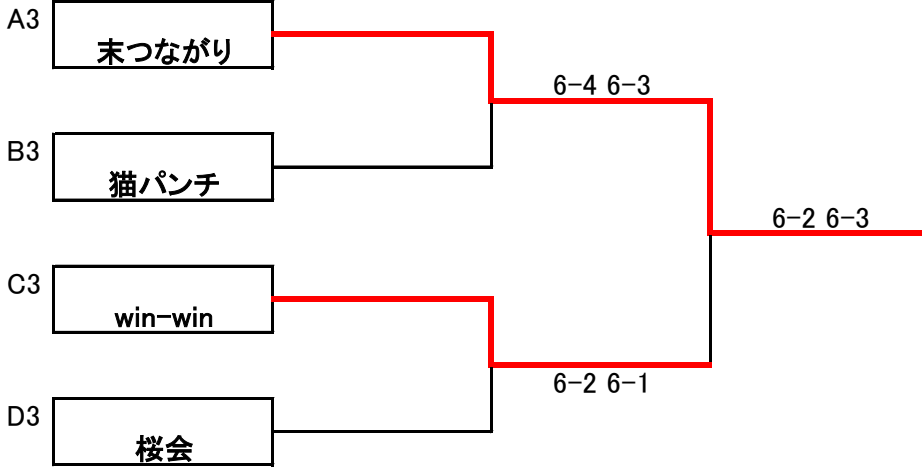

Dブロック

	桜会	リコリス	よっしー	はなまるうどん	勝ち点	順位
13	桜会	6-1 6-1	5-6 1-6	2-6 0-6	1	3
14	リコリス	1-6 1-6	0-6 4-6	3-6 0-6	0	4
15	よっしー	6-5 6-1	6-0 6-4	6-5 6-5	9	1
16	はなまるうどん	6-2 6-0	6-3 6-0	5-6 5-6	6	2

	集合時間	チーム名	参加者			
1	8:45	パル虎	杉原	松下	酒巻	杉原
2	8:45	3NK	新田	木田	西村	新田
3	8:45	末つながり	阿波	末永	高田	牧内
4	8:45	北区部	片山	岡田	鎌倉	片山
5	8:45	猫パンチ	井東	糟野	木村	山口
6	8:45	吉住会	吉住	清水	井上	末益
7	9:15	アダチー+	入汐	川崎	一瀬	柳木
8	9:15	ファイン	松井	栗木	小林	重綱
9	9:15	win-win	柳	柳	西垣	駄場中
10	9:15	カクテルズ	小島	大塚	堀	三浦
11	9:15	おかじゅん	尾野	岡田	西村	城野
12	9:15	Aの野望	中村	高木	藤田	岡
13	9:45	桜会	永田	松本	松阪	中井
14	9:45	リコリス	藤原	兼益	河村	藤原
15	9:45	よっしー	高橋	角田	中村	柏村
16	9:45	はなまるうどん	花本	青木	北野	岩谷

1位トーナメント

2位トーナメント

3位トーナメント

4位トーナメント

※コロナ感染防止のため、クラブハウスのテーブルと椅子は間引いています。

簡易テーブル・チェア等ある方はお持ちください。

クラブハウス以外にも、パラソル等設置いたします。

テーブルはみんなで使用しますので、試合に行くときは物を置いていかないでください。