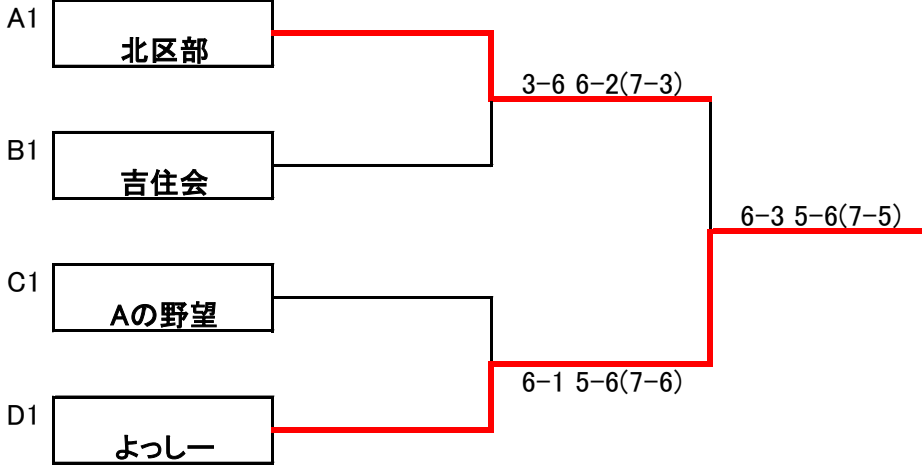

1位トーナメント

2位トーナメント

3位トーナメント

4位トーナメント