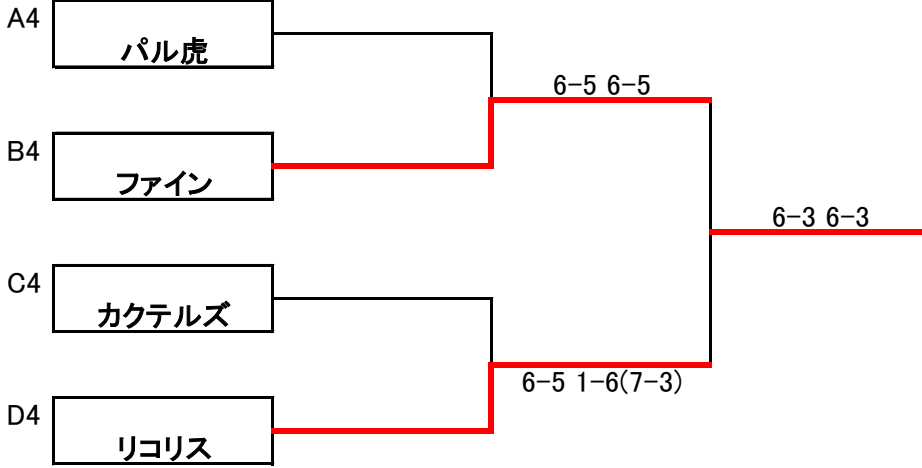

1位トーナメント

2位トーナメント

3位トーナメント

4位トーナメント

※コロナ感染防止のため、クラブハウスのテーブルと椅子は間引いています。

簡易テーブル・チェア等ある方はお持ちください。

クラブハウス以外にも、パラソル等設置いたします。

テーブルはみんなで使用しますので、試合に行くときは物を置いていかないでください。

★全試合6ゲーム先取ノーアドバンテージ

※試合後の握手は無しですが、きちんとネットに整列して挨拶はしましょうね！

※スコアボード(赤)がドローの上のチームです。

★初戦のみサーブ練習4球・2試合目からサーブ練習無しです

☆予選リーグは、1-1なった場合でも決着はつけません！

■2-0で勝った場合勝ち点3点 1-1の場合勝ち点1点 0-2の場合勝ち点0点

※勝ち点と同じの場合は・得失点！それも同じの場合は直接対決で決定します！

◇本戦トーナメントで1-1の場合、ペアを替えてミックスでの7ポイント先取のタイブレーク！

どちらが出ても構いません！

☆予選で1位～4位まで決定し順位別トーナメント

最低4試合最高5試合です。