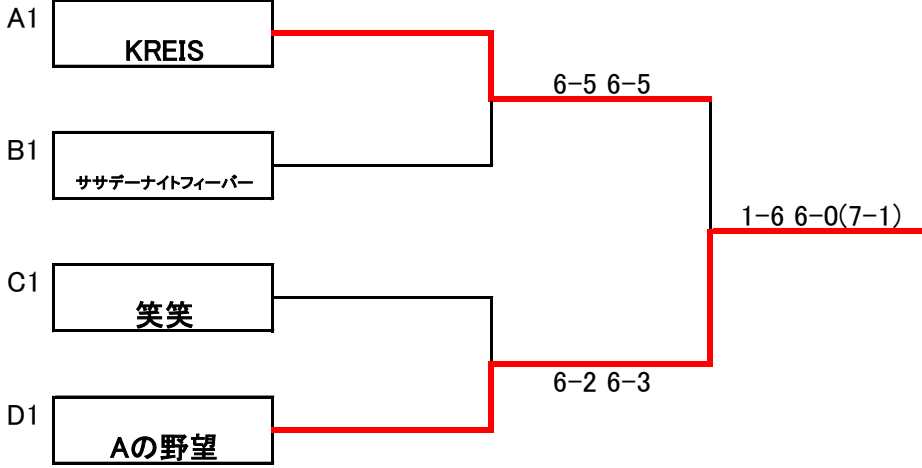

1位トーナメント

2位トーナメント

3位トーナメント

4位トーナメント