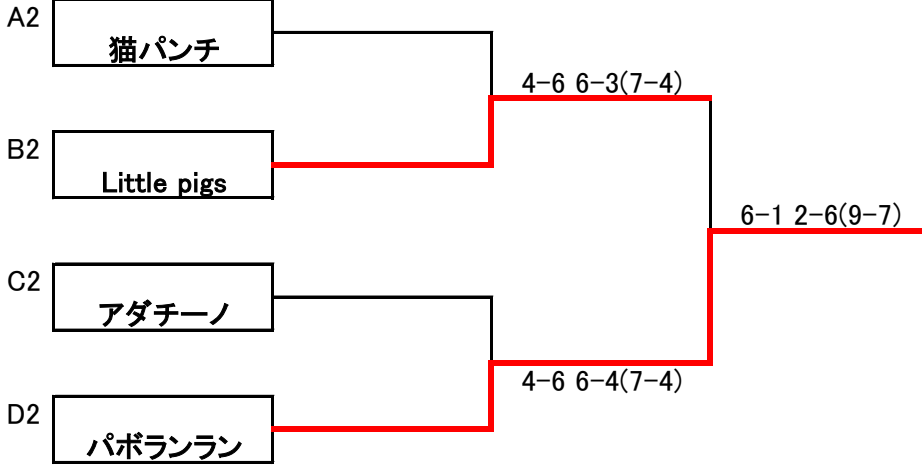

1位トーナメント

2位トーナメント

3位トーナメント

4位トーナメント