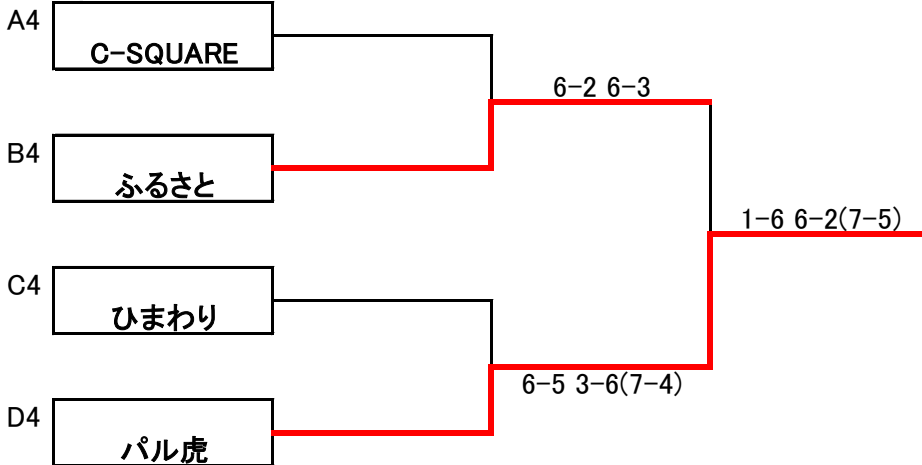

1位トーナメント

2位トーナメント

3位トーナメント

4位トーナメント

※コロナ感染防止のため、クラブハウスのテーブルと椅子は間引いています。

簡易テーブル・チェア等ある方はお持ちください。

クラブハウス以外にも、パラソル等設置いたします。

テーブルはみんなで使用しますので、試合に行くときは物を置いていかないでください。

★全試合6ゲーム先取ノーアドバンテージ

女子→男子の順に入ります。

※試合後の握手は無しですが、きちんとネットに整列して挨拶はしましょうね！

※スコアボード(赤)がドローの上のチームです。

★初戦のみサーブ練習4球・2試合目からサーブ練習無しです

☆予選リーグは、1-1なった場合でも決着はつけません！

■2-0で勝った場合勝ち点3点 1-1の場合勝ち点1点 0-2の場合勝ち点0点

※勝ち点と同じの場合は・得失点！それも同じの場合は直接対決で決定します！