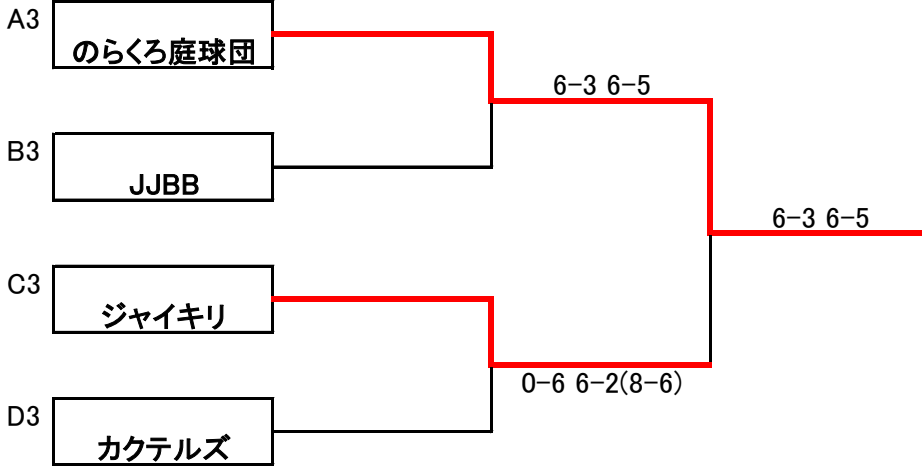

1位トーナメント

2位トーナメント

3位トーナメント

4位トーナメント