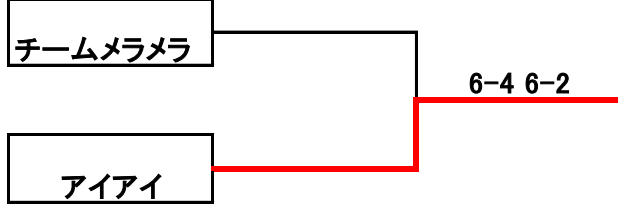

成人の日 CD級男ダブ&女ダブ団体戦 2019/1/14

Aブロック

	アリスainワンダーランド	T-T	チームメラメラ	大坂かずみ	雨のち晴れ	勝敗分	順位
アリスainワンダーランド		1-6 3-6	0-6 2-6	6-2 1-6	2-6 0-6	0-3-1	5
T-T	6-1 6-3		5-6 0-6	6-4 1-6	5-6 0-6	1-2-1	3
チームメラメラ	6-0 6-2	6-5 6-0		6-5 6-3	6-2 6-2	4-0-0	1
大坂かずみ	2-6 6-1	4-6 6-1	5-6 3-6		4-6 6-2	0-1-3	4
雨のち晴れ	6-2 6-0	6-5 6-0	2-6 2-6	6-4 2-6		2-1-1	2

Bブロック

	Blue sky	KMF	ふくしうーまん	本日庭球日	アイアイ	勝敗分	順位
Blue sky		6-2 4-6	3-6 0-6	0-6 4-6	0-6 0-6	0-3-1	4
KMF	2-6 6-4		0-6 5-6	1-6 2-6	1-6 0-6	0-3-1	5
ふくしうーまん	6-3 6-0	6-0 6-5		6-3 6-4	3-6 6-4	3-0-1	2
本日庭球日	6-0 6-4	6-1 6-2	3-6 4-6		5-6 0-6	2-2-0	3
アイアイ	6-0 6-0	6-1 6-0	6-3 4-6	6-5 6-0		3-0-1	1

決勝戦