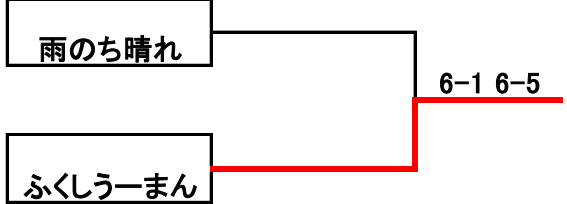

成人の日 CD級男ダブ&女ダブ団体戦 2019/1/14

Aブロック

	アリスainワンダーランド	T-T	チームメラメラ	大坂かずみ	雨のち晴れ	勝敗分	順位
アリスainワンダーランド		1-6 3-6	0-6 2-6	6-2 1-6	2-6 0-6	0-3-1	5
T-T	6-1 6-3		5-6 0-6	6-4 1-6	5-6 0-6	1-2-1	3
チームメラメラ	6-0 6-2	6-5 6-0		6-5 6-3	6-2 6-2	4-0-0	1
大坂かずみ	2-6 6-1	4-6 6-1	5-6 3-6		4-6 6-2	0-1-3	4
雨のち晴れ	6-2 6-0	6-5 6-0	2-6 2-6	6-4 2-6		2-1-1	2

Bブロック

	Blue sky	KMF	ふくしうーまん	本日庭球日	アイアイ	勝敗分	順位
Blue sky		6-2 4-6	3-6 0-6	0-6 4-6	0-6 0-6	0-3-1	4
KMF	2-6 6-4		0-6 5-6	1-6 2-6	1-6 0-6	0-3-1	5
ふくしうーまん	6-3 6-0	6-0 6-5		6-3 6-4	3-6 6-4	3-0-1	2
本日庭球日	6-0 6-4	6-1 6-2	3-6 4-6		5-6 0-6	2-2-0	3
アイアイ	6-0 6-0	6-1 6-0	6-3 4-6	6-5 6-0		3-0-1	1

決勝戦

2位トーナメント

3位トーナメント

4位トーナメント

5位トーナメント

- ●全試合6ゲーム先取ノーアドバンテージ
- ●予選リーグは4試合するため1-1タイブレイク無しです。
- ●予選は 1勝:3P 引き分け:1P 負け:0P
- ●①予選ポイント②得失点③直接対決
- ●本戦トーナメントは1-1になれば、MIX
- ●賞品は優勝・準優勝・2位～5位トーナメント勝者

集合時間 チーム名 出場者

9:00	アリスainワンダーランド	常森	林	梅田	河合
9:00	T-T	青木	石本	田村	石本
9:00	チームメラメラ	石川	門馬	吉川	石垣
9:00	大坂かずみ	分部	崎川	南	長松
9:30	雨のち晴れ	水島	森田	堀田	川本
9:00	Blue sky	岡本	神田	松原	徳備
9:00	KMF	藤原	山根	藤原	森野
9:00	ふくしうーまん	打越	福島	打越	福島
9:00	本日庭球日	本田	竹村	本田	小西
10:00	アイアイ	塚本	長尾	岩崎	西山