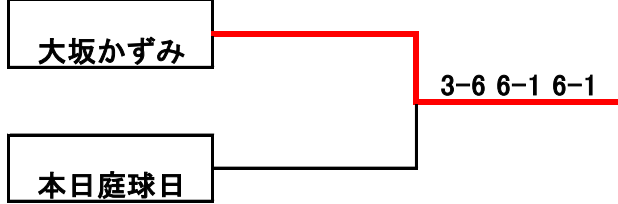

成人の日 CD級男ダブ&女ダブ団体戦 2019/1/14

Aブロック

	アリスainワンダーランド	T-T	チームメラメラ	大坂かずみ	雨のち晴れ	勝敗分	順位
アリスainワンダーランド		1-6 3-6	0-6 2-6	6-2 1-6	2-6 0-6	0-3-1	5
T-T	6-1 6-3		5-6 0-6	6-4 1-6	5-6 0-6	1-2-1	3
チームメラメラ	6-0 6-2	6-5 6-0		6-5 6-3	6-2 6-2	4-0-0	1
大坂かずみ	2-6 6-1	4-6 6-1	5-6 3-6		4-6 6-2	0-1-3	4
雨のち晴れ	6-2 6-0	6-5 6-0	2-6 2-6	6-4 2-6		2-1-1	2

Bブロック

	Blue sky	KMF	ふくしうーまん	本日庭球日	アイアイ	勝敗分	順位
Blue sky		6-2 4-6	3-6 0-6	0-6 4-6	0-6 0-6	0-3-1	4
KMF	2-6 6-4		0-6 5-6	1-6 2-6	1-6 0-6	0-3-1	5
ふくしうーまん	6-3 6-0	6-0 6-5		6-3 6-4	3-6 6-4	3-0-1	2
本日庭球日	6-0 6-4	6-1 6-2	3-6 4-6		5-6 0-6	2-2-0	3
アイアイ	6-0 6-0	6-1 6-0	6-3 4-6	6-5 6-0		3-0-1	1

決勝戦

2位トーナメント

3位トーナメント

4位トーナメント

5位トーナメント

- ●全試合6ゲーム先取ノーアドバンテージ
- ●予選リーグは4試合するため1-1タイブレイク無しです。
- ●予選は 1勝:3P 引き分け:1P 負け:0P
- ●①予選ポイント②得失点③直接対決
- ●本戦トーナメントは1-1になれば、MIX
- ●賞品は優勝・準優勝・2位～5位トーナメント勝者

集合時間 チーム名 出場者

9:00	アリスainワンダーランド	常森	林	梅田	河合
9:00	T-T	青木	石本	田村	石本
9:00	チームメラメラ	石川	門馬	吉川	石垣
9:00	大坂かずみ	分部	崎川	南	長松
9:30	雨のち晴れ	水島	森田	堀田	川本
9:00	Blue sky	岡本	神田	松原	徳備
9:00	KMF	藤原	山根	藤原	森野
9:00	ふくしうーまん	打越	福島	打越	福島
9:00	本日庭球日	本田	竹村	本田	小西
10:00	アイアイ	塚本	長尾	岩崎	西山