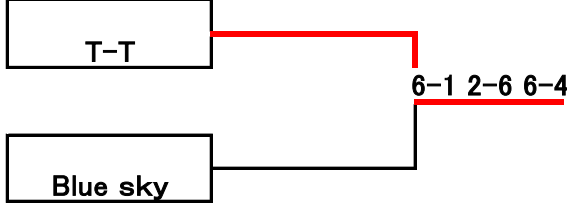

Bブロック

	Blue sky	KMF	ふくしうーまん	本日庭球日	アイアイ	勝敗分	順位
Blue sky		6-2 4-6	3-6 0-6	0-6 4-6	0-6 0-6	0-3-1	4
KMF	2-6 6-4		0-6 5-6	1-6 2-6	1-6 0-6	0-3-1	5
ふくしうーまん	6-3 6-0	6-0 6-5		6-3 6-4	3-6 6-4	3-0-1	2
本日庭球日	6-0 6-4	6-1 6-2	3-6 4-6		5-6 0-6	2-2-0	3
アイアイ	6-0 6-0	6-1 6-0	6-3 4-6	6-5 6-0		3-0-1	1

決勝戦

2位トーナメント

3位トーナメント

4位トーナメント

5位トーナメント

- 全試合6ゲーム先取ノーアドバンテージ
- 予選リーグは4試合するため1-1タイブレイク無しです。
- 予選は 1勝:3P 引き分け:1P 負け:0P
- ①予選ポイント②得失点③直接対決
- 本戦トーナメントは1-1になれば、MIX
- 賞品は優勝・準優勝・2位～5位トーナメント勝者

集合時間 チーム名 出場者

9:00	アリスainワンダーランド	常森	林	梅田	河合
9:00	T-T	青木	石本	田村	石本
9:00	チームメラメラ	石川	門馬	吉川	石垣
9:00	大坂かずみ	分部	崎川	南	長松
9:30	雨のち晴れ	水島	森田	堀田	川本
9:00	Blue sky	岡本	神田	松原	徳備
9:00	KMF	藤原	山根	藤原	森野
9:00	ふくしうーまん	打越	福島	打越	福島
9:00	本日庭球日	本田	竹村	本田	小西
10:00	アイアイ	塚本	長尾	岩崎	西山

進行表

	Bコート	Cコート	Dコート	Hコート	Aコート
9:00	アリサinワンダーランド	チームメラメラ	Blue sky	ふくしうーまん	
9:30	T-T	大坂かずみ	KMF	本日庭球日	
10:00	雨のち晴れ	T-T	アイアイ	KMF	
10:30	アリサinワンダーランド	チームメラメラ	Blue sky	ふくしうーまん	
11:00	大坂かずみ	アリサinワンダーランド	本日庭球日	Blue sky	
11:30	雨のち晴れ	チームメラメラ	アイアイ	ふくしうーまん	
12:00	雨のち晴れ	大坂かずみ	アイアイ	本日庭球日	
12:30	T-T	アリサinワンダーランド	KMF	Blue sky	
13:00	チームメラメラ	T-T	ふくしうーまん	KMF	
13:30	雨のち晴れ	大坂かずみ	アイアイ	本日庭球日	
14:00					
14:30					
15:00	3位トーナメント	2位トーナメント	4位トーナメント	1位トーナメント	5位トーナメント
15:30	決勝	決勝	決勝	決勝	決勝
16:00	終わり次第コート解放				
17:00					