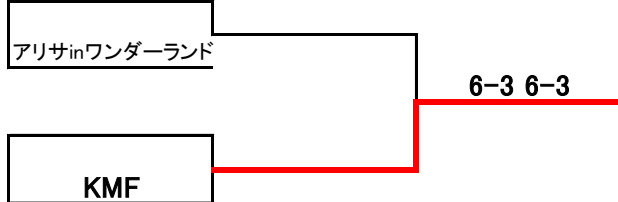

Bブロック

	Blue sky	KMF	ふくしうーまん	本日庭球日	アイアイ	勝敗分	順位
Blue sky		6-2 4-6	3-6 0-6	0-6 4-6	0-6 0-6	0-3-1	4
KMF	2-6 6-4		0-6 5-6	1-6 2-6	1-6 0-6	0-3-1	5
ふくしうーまん	6-3 6-0	6-0 6-5		6-3 6-4	3-6 6-4	3-0-1	2
本日庭球日	6-0 6-4	6-1 6-2	3-6 4-6		5-6 0-6	2-2-0	3
アイアイ	6-0 6-0	6-1 6-0	6-3 4-6	6-5 6-0		3-0-1	1

決勝戦

2位トーナメント

3位トーナメント

4位トーナメント

5位トーナメント

- 全試合6ゲーム先取ノーアドバンテージ
- 予選リーグは4試合するため1-1タイブレイク無しです。
- 予選は 1勝:3P 引き分け:1P 負け:0P
- ①予選ポイント②得失点③直接対決
- 本戦トーナメントは1-1になれば、MIX
- 賞品は優勝・準優勝・2位～5位トーナメント勝者

集合時間 チーム名 出場者

9:00	アリスainワンダーランド	常森	林	梅田	河合
9:00	T-T	青木	石本	田村	石本
9:00	チームメラメラ	石川	門馬	吉川	石垣
9:00	大坂かずみ	分部	崎川	南	長松
9:30	雨のち晴れ	水島	森田	堀田	川本
9:00	Blue sky	岡本	神田	松原	徳備
9:00	KMF	藤原	山根	藤原	森野
9:00	ふくしうーまん	打越	福島	打越	福島
9:00	本日庭球日	本田	竹村	本田	小西
10:00	アイアイ	塚本	長尾	岩崎	西山

進行表

	Bコート	Cコート	Dコート	Hコート	Aコート
9:00	アリサinワンダーランド	チームメラメラ	Blue sky	ふくしうーまん	
9:30	T-T	大坂かずみ	KMF	本日庭球日	
10:00	雨のち晴れ	T-T	アイアイ	KMF	
10:30	アリサinワンダーランド	チームメラメラ	Blue sky	ふくしうーまん	
11:00	大坂かずみ	アリサinワンダーランド	本日庭球日	Blue sky	
11:30	雨のち晴れ	チームメラメラ	アイアイ	ふくしうーまん	
12:00	雨のち晴れ	大坂かずみ	アイアイ	本日庭球日	
12:30	T-T	アリサinワンダーランド	KMF	Blue sky	
13:00	チームメラメラ	T-T	ふくしうーまん	KMF	
13:30	雨のち晴れ	大坂かずみ	アイアイ	本日庭球日	
14:00					
14:30					
15:00	3位トーナメント	2位トーナメント	4位トーナメント	1位トーナメント	5位トーナメント
15:30	決勝	決勝	決勝	決勝	決勝
16:00	終わり次第コート解放				
17:00					