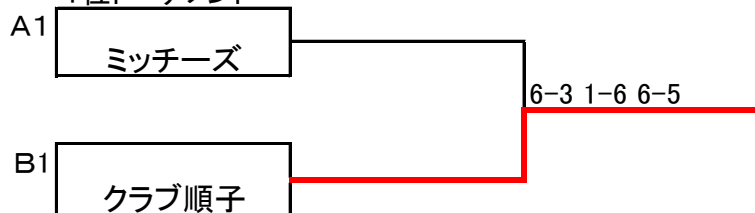

新春CD級 男ダブ&女ダブ&MIX 団体戦 2017/1/9

Aブロック

	Blue Sky α	ぼっち	Peanuts	ミッチーズ	勝敗	順位
1	Blue Sky α	1-6 1-6 1-6	6-2 1-6 1-6	1-6 3-6 2-6	0-3	4
2	ぼっち	6-1 6-1 6-1	6-1 6-2 6-3	6-2 1-6 5-6	2-1	2
3	Peanuts	2-6 6-1 6-1	1-6 2-6 3-6	1-6 0-6 0-6	1-2	3
4	ミッチーズ	6-1 6-3 6-2	2-6 6-1 6-5	6-1 6-0 6-0	3-0	1

Bブロック

	Blue Sky β	なんでやねん	Amedeo	クラブ順子	勝敗	順位
5	Blue Sky β	2-6 1-6 1-6	5-6 0-6 0-6	0-6 1-6 1-6	0-3	4
6	なんでやねん	6-2 6-1 6-1	2-6 0-6 2-6	0-6 0-6 2-6	1-2	3
7	Amedeo	6-5 6-0 6-0	6-2 6-0 6-2	4-6 6-4 3-6	2-1	2
8	クラブ順子	6-0 6-1 6-1	6-4 4-6 6-3	6-0 6-0 6-2	3-0	1

1位トーナメント