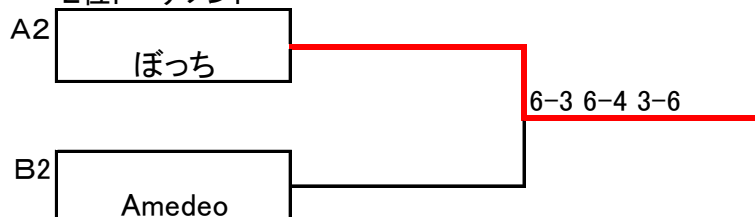

新春CD級 男ダブ&女ダブ&MIX 団体戦 2017/1/9

Aブロック

	Blue Sky α	ぼっち	Peanuts	ミッチーズ	勝敗	順位
1	Blue Sky α	1-6 1-6 1-6	6-2 1-6 1-6	1-6 3-6 2-6	0-3	4
2	ぼっち	6-1 6-1 6-1	6-1 6-2 6-3	6-2 1-6 5-6	2-1	2
3	Peanuts	2-6 6-1 6-1	1-6 2-6 3-6	1-6 0-6 0-6	1-2	3
4	ミッチーズ	6-1 6-3 6-2	2-6 6-1 6-5	6-1 6-0 6-0	3-0	1

Bブロック

	Blue Sky β	なんでやねん	Amedeo	クラブ順子	勝敗	順位
5	Blue Sky β	2-6 1-6 1-6	5-6 0-6 0-6	0-6 1-6 1-6	0-3	4
6	なんでやねん	6-2 6-1 6-1	2-6 0-6 2-6	0-6 0-6 2-6	1-2	3
7	Amedeo	6-5 6-0 6-0	6-2 6-0 6-2	4-6 6-4 3-6	2-1	2
8	クラブ順子	6-0 6-1 6-1	6-4 4-6 6-3	6-0 6-0 6-2	3-0	1

1位トーナメント

Blue Sky α	岡本・林・高倉・門林・阪口
Blue Sky β	神田・池田・常森・松原・河合・梅田
ぼっち	安楽・光本・中本・山本・西屋・小西
なんでやねん	兵頭・道端・三村・松本・道端・畠・西・西
Peanuts	鈴木・中山・大澤・西田・佐藤
ミッチーズ	岡本・上田・東・大山・吉森・田中・阿達・藤井
Amedeo	神中・藤田・山本・山中・林
クラブ順子	野田・二宮・古原・高野・南

2位トーナメント

全試合6ゲーム先取ノーアドバンテージ
ミックス・女ダブ・男ダブの順に入ります。
サーブ練習:4球

※クラブハウス内の電源は使用禁止とします。
※お湯はクラブハウスにて用意しております。
※ゴミの分別にご協力ください

3位トーナメント

4位トーナメント