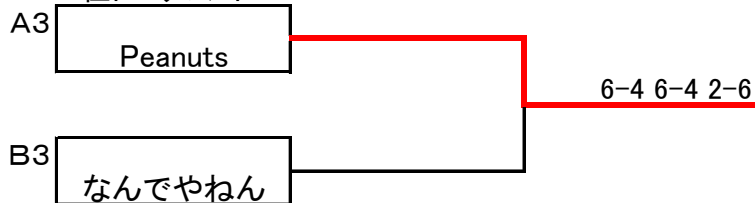

新春CD級 男ダブ&女ダブ&MIX 団体戦 2017/1/9

Aブロック

	Blue Sky α	ぼっち	Peanuts	ミッチーズ	勝敗	順位
1	Blue Sky α	1-6 1-6 1-6	6-2 1-6 1-6	1-6 3-6 2-6	0-3	4
2	ぼっち	6-1 6-1 6-1	6-1 6-2 6-3	6-2 1-6 5-6	2-1	2
3	Peanuts	2-6 6-1 6-1	1-6 2-6 3-6	1-6 0-6 0-6	1-2	3
4	ミッチーズ	6-1 6-3 6-2	2-6 6-1 6-5	6-1 6-0 6-0	3-0	1

Bブロック

	Blue Sky β	なんでやねん	Amedeo	クラブ順子	勝敗	順位
5	Blue Sky β	2-6 1-6 1-6	5-6 0-6 0-6	0-6 1-6 1-6	0-3	4
6	なんでやねん	6-2 6-1 6-1	2-6 0-6 2-6	0-6 0-6 2-6	1-2	3
7	Amedeo	6-5 6-0 6-0	6-2 6-0 6-2	4-6 6-4 3-6	2-1	2
8	クラブ順子	6-0 6-1 6-1	6-4 4-6 6-3	6-0 6-0 6-2	3-0	1

1位トーナメント

Blue Sky α	岡本・林・高倉・門林・阪口
Blue Sky β	神田・池田・常森・松原・河合・梅田
ぼっち	安楽・光本・中本・山本・西屋・小西
なんでやねん	兵頭・道端・三村・松本・道端・畠・西・西
Peanuts	鈴木・中山・大澤・西田・佐藤
ミッチーズ	岡本・上田・東・大山・吉森・田中・阿達・藤井
Amedeo	神中・藤田・山本・山中・林
クラブ順子	野田・二宮・古原・高野・南

2位トーナメント

全試合6ゲーム先取ノーアドバンテージ
ミックス・女ダブ・男ダブの順に入ります。
サーブ練習:4球

※クラブハウス内の電源は使用禁止とします。
※お湯はクラブハウスにて用意しております。
※ゴミの分別にご協力ください

3位トーナメント

4位トーナメント